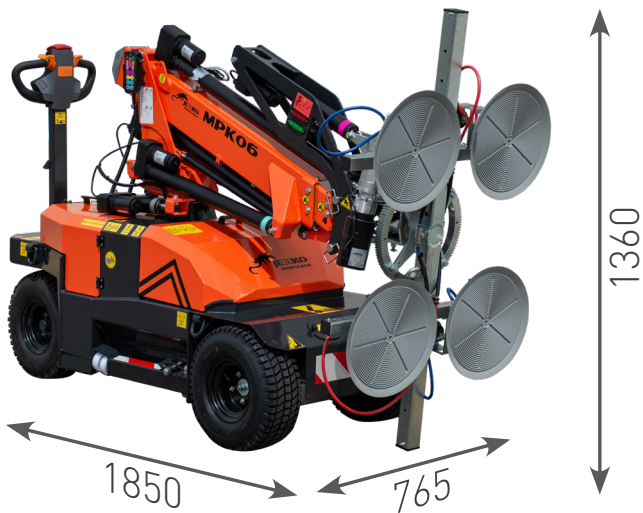

DIMENSIONS (mm)