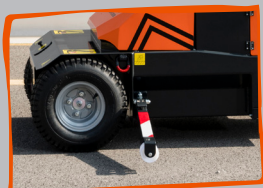

± 10° ROTATION

SIDE STABILISERS